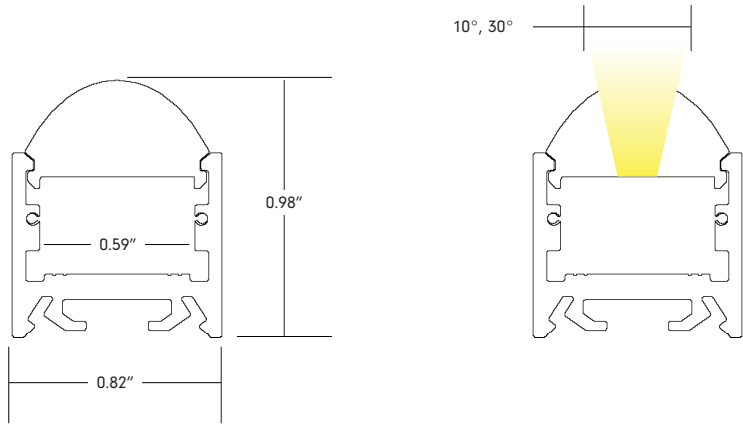

# RIDGELINE

Design Guide

Profile & Dimensions

Available TivoTape Options - Indoor

**DEFINE**  
SB  
HO  
LB

**ELITE**  
SB  
HO  
VHO

**ELITE+**  
Plus  
Pro  
Vision  
Flow

**FUSE24**  
RGB  
RGB+W  
RGB+W+W  
DW  
Pixle24 RGB  
Pixle24 RGBW

**FUSE12**  
PiXEL12 RGB

Ordering Information

**RIDG-CHAN-SLV-8**  
Anodized Aluminum Extrusion  
length 8'

**RIDG-LNS-XX-8**  
**XX = 10 (10°), 30 (30°)**  
Grazer lens length 8'

**RIDG-EC-XX**  
**XX = 01 (no hole), 02 (hole)**  
Stainless Steel End Cap